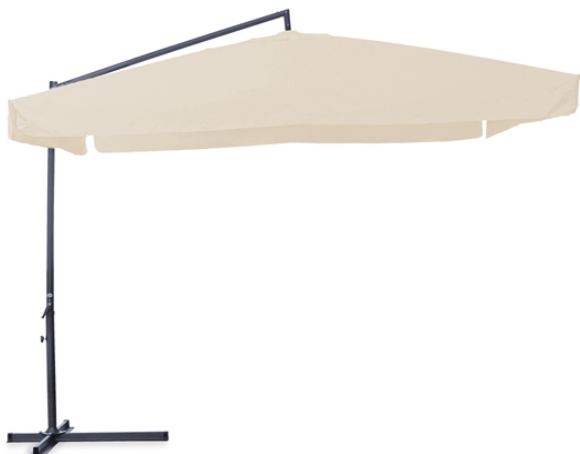

**Ombrellone quadro con braccio laterale - 3 x3 mt - ecru - Garden Friend**

Codice articolo: 91706  
Part number: O850007/E  
Marca: Garden Friend

**Prezzo: € 116,25**

**Descrizione Estesa:**

Ombrellone quadro 3x3m con palo in acciaio Ø 48 mm verniciato color antracite, dotato di manovella per apertura e chiusura. Copertura in poliestere di colore ecru impermeabile di 180 gr/m<sup>2</sup> completo di apertura per sfogo aria. Dimensioni: H300 x P300 x L300cm - peso 16kg. Utilizzabile con base in cemento codice

**Gruppo:**

AREE ESTERNE, TEMPO LIBERO E PET

**Categoria:**

ARREDO ESTERNI

**Sottocategoria:**

COPERTURE DA ESTERNI